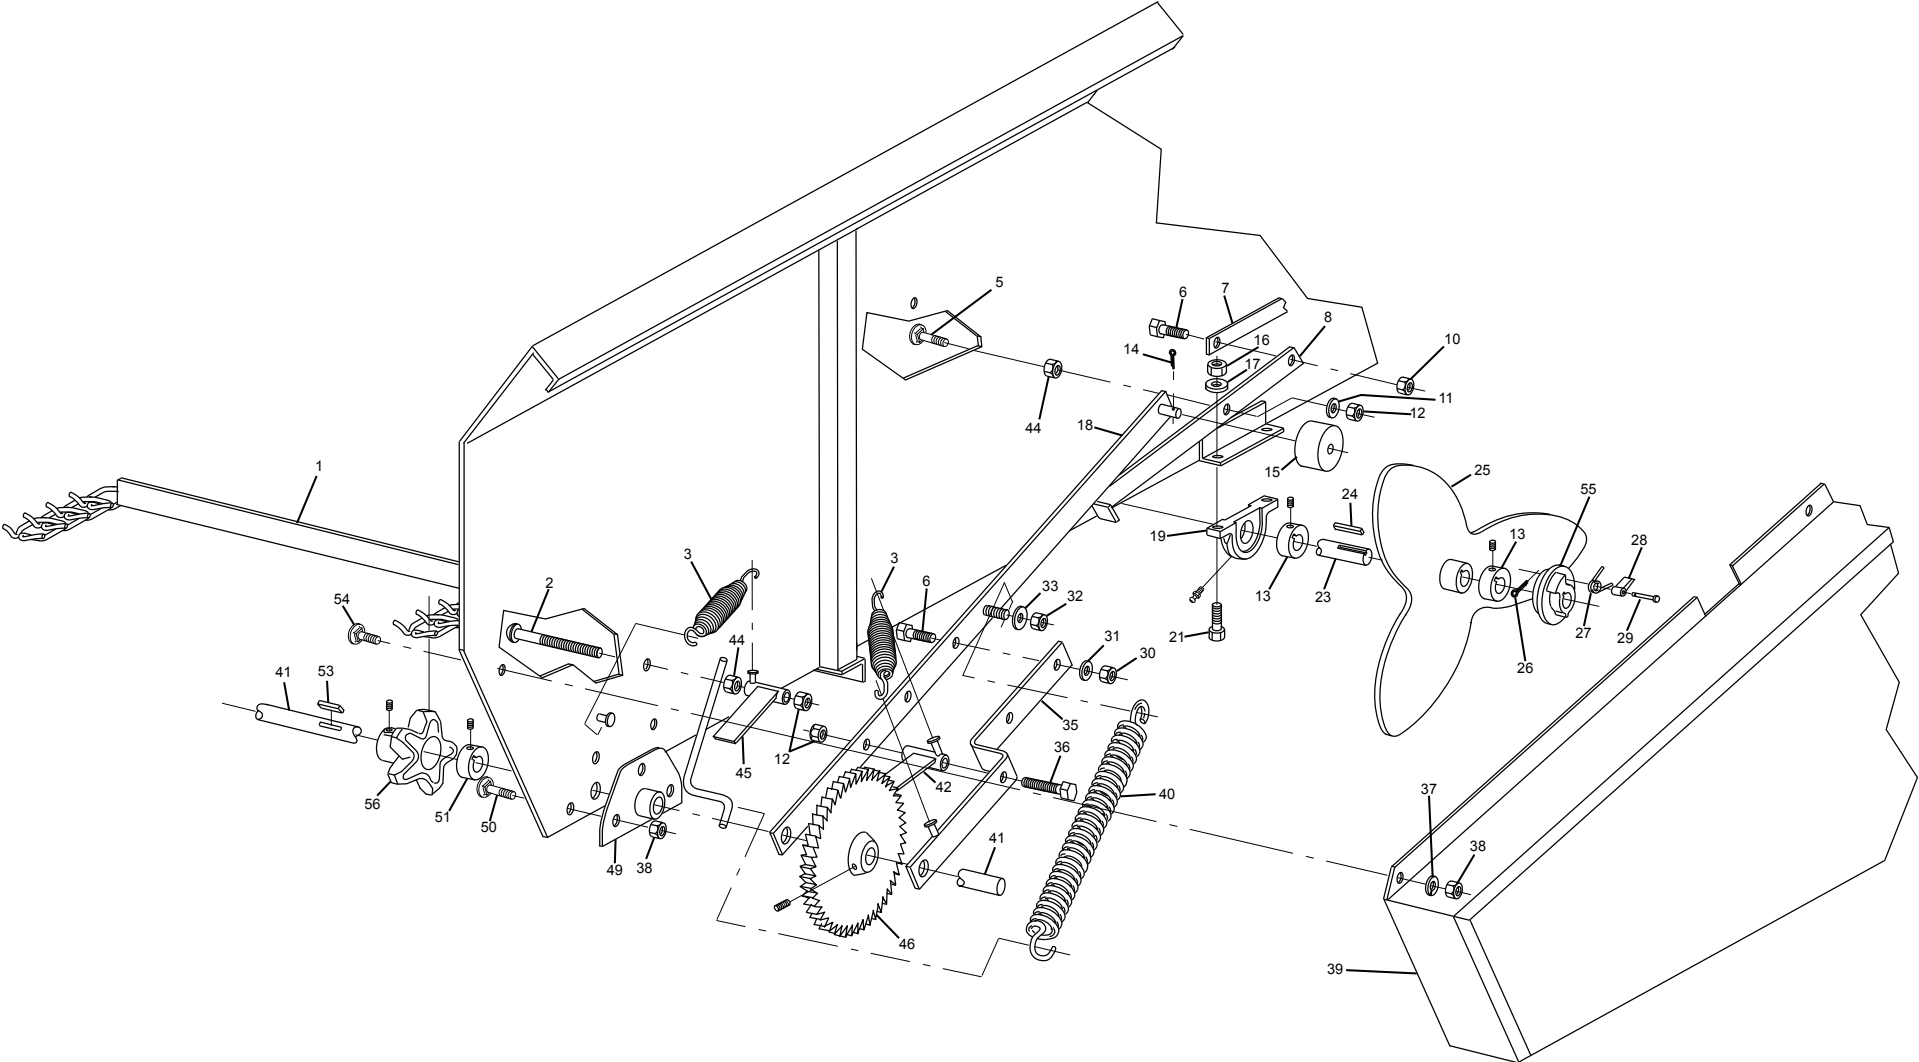

25G Manure Spreader - Left Side

25G Manure Spreader - Left Side

Ref#	Part#	Description
1	000119	Bolt, 5/16 x 1
2A	401309	Beater Paddle, Right
2B	401060	Beater Paddle, Left
3	002999	Locknut, 5/16
4	401057	Widespread Shaft Assembly
5	000275	Bolt, 3/8 x 1-1/4
6	000360	Bolt, 7/16 x 1-1/2
7	401064	Beater Bearing Bracket
8	401252	Web Shaft
9	401263	Key, 3/16 x 1-3/4
11	401266	Web Sprocket
12	300053	Shaft Collar, 7/8
13	400399	Idler Sprocket
14	000820	Lockwasher, 3/8
15	000915	Nut, 3/8
16	401206	Drive Chain Shield
17	400179	Caution Decal
18	000810	Lock Washer, 5/16
19	000910	Nut, 5/16
20	401232	Drive Chain Idler
21	000460	Bolt, 1/2 x 2-1/2
23	000950	Locknut, 1/2
24	401291	Drive Chain
25	001210	Cotter Pin, 1/8 x 1
26	401311	Spacer
28	000210	5/16 x 3/4 Truss Head Bolt
29	401097	Lifter Arm Chain Shield
30	401270	Lifter Arm Weld Assembly
31	400235	Guide Bracket
32	000830	Lock Washer, 7/16
33	000935	Nut, 7/16
35	000460	Bolt, 1/2 x 2-1/2
36	000920	3/8" Jam Locknut
38	401373	Tire

25G Manure Spreader - Right Side

25G Manure Spreader - Right Side

Ref#	Part#	Description
1	401279	Web Slat
2	000476	1/2 x 3 All Thread Bolt
3	400116	Dawg Spring
5	000435	Bolt, 1/2 x 1-1/2
6	000250	Bolt, 3/8 x 7/8
7	401210	Push Arm Control Arm
8	401280	Push Arm Engaging Arm
10	003000	Locknut, 3/8
11	001055	Flatwasher, 1/2
12	000752	Nylon Jam Nut, 1/2
14	001220	Cotter Pin, 3/16 x 1-1/2
15	401299	Cam Roller
16	000970	Nut, 5/8
17	000860	Lock Washer, 5/8
18	401297	Push Arm Weld Assembly
19	401293	Axle Bearing
21	000615	Bolt, 5/8 x 2
23	401193	Axle Shaft
24	400115	Key, 1/4 x 1-1/4
25	401259	Star Hub
26	400147	Cotter Pin, 5/32 x 1
27A	401034	Hub Dawg Spring, Left
27B	401027	Hub Dawg Spring, Right
28A	401327	Hub Dawg, Left