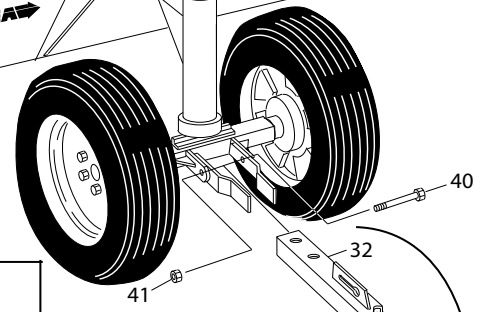

525E

525H

\* Not Shown

\*34-37

\*43  
\*44  
45

33  
38  
31

### Feeder Parts List

Ref#	Description	520	525	530
1	Front Dolly Assembly		300588	
2	Bolt, 1/2 x 1-1/4		000420	
3	Dolly Washer		300546	
4	Lock Washer, 1/2		000840	
5	Front Spindle Only		300510	
6	Front Hub Complete		300122	
7	Front Hub Only		300033	

Ref#	Description	520	525	530
8	Grease Seal		300030	
9	Inner Bearing		300031	
10	Inner Race		300032	
11	Outer Race		300034	
12	Outer Bearing		300035	
13	Spindle Washer		300283	
14	Spindle Nut		300281	
15	Cotter Pin, 5/32 x 1-3/4		300282	
16	Dust Cap		300036	
17	Rear Axle w/ Spindles	302041	302117	302041
18	Rear Hub Only	300033	300177	300033
19	Grease Seal	300030	300174	300030
20	Inner Bearing	300031	300175	300031
21	Inner Race	300032	300176	300032
22	Outer Race	300034	300178	300034
23	Outer Bearing	300035	300179	300035
24	Spindle Washer		300283	
25	Spindle Nut		300281	
26	Cotter Pin, 5/32 x 1-3/4		300282	
27	Dust Cap		300036	
28	Rear Spindle Only	300146	300196	300146
29	Rear Hub Complete	300122	300173	300122
30	Adj. Tongue Complete		300563	
31	Adj. Tongue Front Half		300564	
32	Adj. Tongue, Rear Half		300568	
33	Tongue Latch		300401	
34	Spring Plate		300405	
35	Nut, 5/16		000910	
36	Bolt, 5/16 x 3/4 Truss Head		000210	
37	Lock Washer, 5/16		000810	
38	Hitch Pin		300406	
40	Tongue Bolt, 3/4"x 8-1/2"		000780	
41	Tongue Nut, 3/4"		000975	
42	Lug Bolt, 1/2"		300037	
43	Stop Block		300408	
44	Lock Washer, 5/8		000860	
45	Bolt, 5/8 x 1-1/2		000610	
46	End Gate		302021	
47	Gate Hinge Pin		302027	
48	Cotter Pin,		400406	
49	Hair Pin Clip		100216	
50	Adjustable Pipe		302103	
51	Spring		302105	
53	Spring Tube		302106	
54	Grease Zerk		400117	