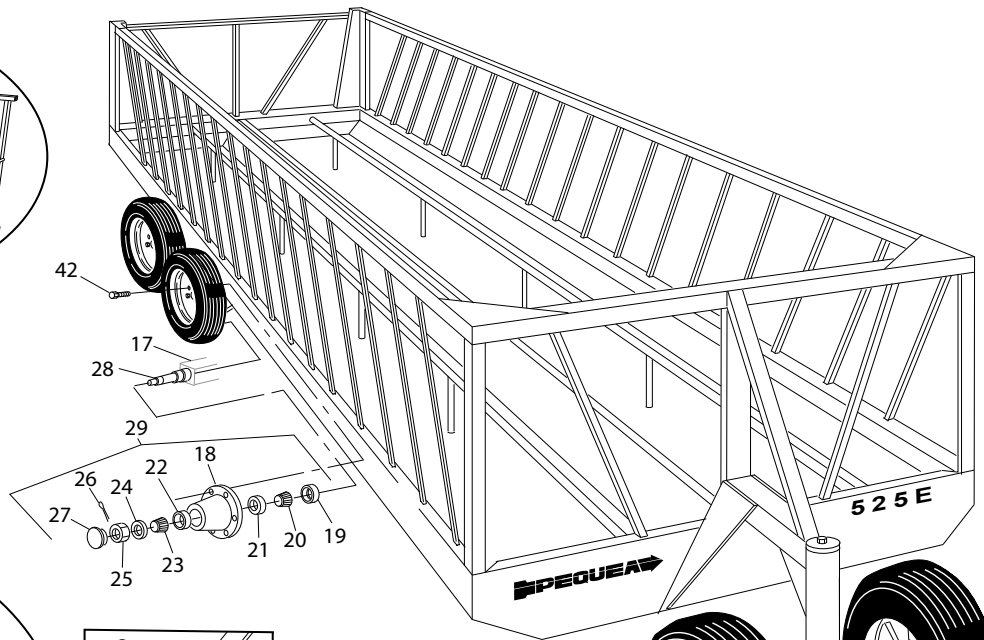

525E

525H

\* Not Shown

\*34-37

\*43  
\*44  
45

33  
38  
31

### Feeder Parts List

Ref#	Description	520	525	530
1	Front Dolly Assembly		300588	
2	Bolt, 1/2 x 1-1/4		000420	
3	Dolly Washer		300546	
4	Lock Washer, 1/2		000840	
5	Front Spindle Only		300510	
6	Front Hub Complete		300122	
7	Front Hub Only		300033	

Ref#	Description	520	525	530
8	Grease Seal		300030	
9	Inner Bearing		300031	
10	Inner Race		300032	
11	Outer Race		300034	
12	Outer Bearing		300035	
13	Spindle Washer		300283	
14	Spindle Nut		300281	
15	Cotter Pin, 5/32 x 1-3/4		300282	
16	Dust Cap		300036	
17	Rear Axle w/ Spindles	302041	302117	302041
18	Rear Hub Only	300033	300177	300033
19	Grease Seal	300030	300174	300030
20	Inner Bearing	300031	300175	300031
21	Inner Race	300032	300176	300032
22	Outer Race	300034	300178	300034
23	Outer Bearing	300035	300179	300035
24	Spindle Washer		300283	
25	Spindle Nut		300281	
26	Cotter Pin, 5/32 x 1-3/4		300282	
27	Dust Cap		300036	
28	Rear Spindle Only	300146	300196	300146
29	Rear Hub Complete	300122	300173	300122
30	Adj. Tongue Complete		300563	
31	Adj. Tongue Front Half		300564	
32	Adj. Tongue, Rear Half		300568	
33	Tongue Latch		300401	
34	Spring Plate		300405	
35	Nut, 5/16		000910	
36	Bolt, 5/16 x 3/4 Truss Head		000210	
37	Lock Washer, 5/16		000810	
38	Hitch Pin		300406	
40	Tongue Bolt, 3/4"x 8-1/2"		000780	
41	Tongue Nut, 3/4"		000975	
42	Lug Bolt, 1/2"		300037	
43	Stop Block		300408	
44	Lock Washer, 5/8		000860	
45	Bolt, 5/8 x 1-1/2		000610	
46	End Gate		302021	
47	Gate Hinge Pin		302027	
48	Cotter Pin,		400406	
49	Hair Pin Clip		100216	
50	Adjustable Pipe		302103	
51	Spring		302105	
53	Spring Tube		302106	
54	Grease Zerk		400117	