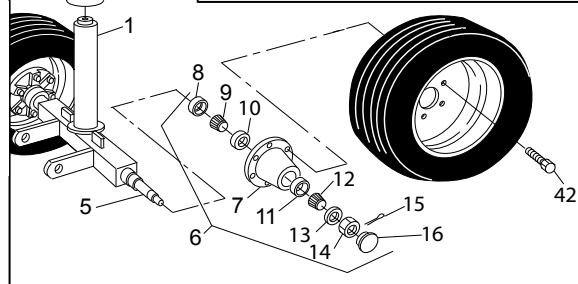

525E

525H

\* Not Shown

\*34-37

\*43  
\*44  
45

33  
38  
31

### Feeder Parts List

Ref#	Description	520	525	530
1	Front Dolly Assembly		300588	
2	Bolt, 1/2 x 1-1/4		000420	
3	Dolly Washer		300546	
4	Lock Washer, 1/2		000840	
5	Front Spindle Only		300510	
6	Front Hub Complete		300122	
7	Front Hub Only		300033	

Ref#	Description	520	525	530
8	Grease Seal		300030	
9	Inner Bearing		300031	
10	Inner Race		300032	
11	Outer Race		300034	
12	Outer Bearing		300035	
13	Spindle Washer		300283	
14	Spindle Nut		300281	
15	Cotter Pin, 5/32 x 1-3/4		300282	
16	Dust Cap		300036	
17	Rear Axle w/ Spindles	302041	302117	302041
18	Rear Hub Only	300033	300177	300033
19	Grease Seal	300030	300174	300030
20	Inner Bearing	300031	300175	300031
21	Inner Race	300032	300176	300032
22	Outer Race	300034	300178	300034
23	Outer Bearing	300035	300179	300035
24	Spindle Washer		300283	
25	Spindle Nut		300281	
26	Cotter Pin, 5/32 x 1-3/4		300282	
27	Dust Cap		300036	
28	Rear Spindle Only	300146	300196	300146
29	Rear Hub Complete	300122	300173	300122
30	Adj. Tongue Complete		300563	
31	Adj. Tongue Front Half		300564	
32	Adj. Tongue, Rear Half		300568	
33	Tongue Latch		300401	
34	Spring Plate		300405	
35	Nut, 5/16		000910	
36	Bolt, 5/16 x 3/4 Truss Head		000210	
37	Lock Washer, 5/16		000810	
38	Hitch Pin		300406	
40	Tongue Bolt, 3/4"x 8-1/2"		000780	
41	Tongue Nut, 3/4"		000975	
42	Lug Bolt, 1/2"		300037	
43	Stop Block		300408	
44	Lock Washer, 5/8		000860	
45	Bolt, 5/8 x 1-1/2		000610	
46	End Gate		302021	
47	Gate Hinge Pin		302027	
48	Cotter Pin,		400406	
49	Hair Pin Clip		100216	
50	Adjustable Pipe		302103	
51	Spring		302105	
53	Spring Tube		302106	
54	Grease Zerk		400117	