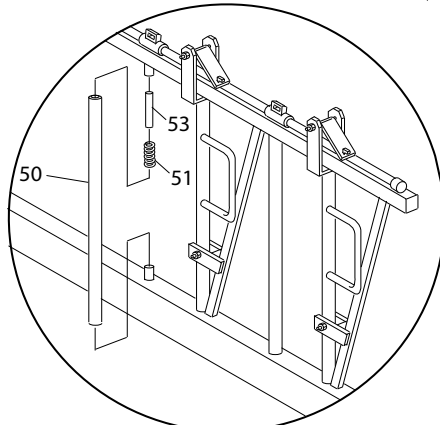

525E

525H

\* Not Shown

\*34-37

\*43  
\*44  
45

33  
38  
31

### Feeder Parts List

Ref#	Description	520	525	530
1	Front Dolly Assembly		300588	
2	Bolt, 1/2 x 1-1/4		000420	
3	Dolly Washer		300546	
4	Lock Washer, 1/2		000840	
5	Front Spindle Only		300510	
6	Front Hub Complete		300122	
7	Front Hub Only		300033	

Ref#	Description	520	525	530
8	Grease Seal		300030	
9	Inner Bearing		300031	
10	Inner Race		300032	
11	Outer Race		300034	
12	Outer Bearing		300035	
13	Spindle Washer		300283	
14	Spindle Nut		300281	
15	Cotter Pin, 5/32 x 1-3/4		300282	
16	Dust Cap		300036	
17	Rear Axle w/ Spindles	302041	302117	302041
18	Rear Hub Only	300033	300177	300033
19	Grease Seal	300030	300174	300030
20	Inner Bearing	300031	300175	300031
21	Inner Race	300032	300176	300032
22	Outer Race	300034	300178	300034
23	Outer Bearing	300035	300179	300035
24	Spindle Washer		300283	
25	Spindle Nut		300281	
26	Cotter Pin, 5/32 x 1-3/4		300282	
27	Dust Cap		300036	
28	Rear Spindle Only	300146	300196	300146
29	Rear Hub Complete	300122	300173	300122
30	Adj. Tongue Complete		300563	
31	Adj. Tongue Front Half		300564	
32	Adj. Tongue, Rear Half		300568	
33	Tongue Latch		300401	
34	Spring Plate		300405	
35	Nut, 5/16		000910	
36	Bolt, 5/16 x 3/4 Truss Head		000210	
37	Lock Washer, 5/16		000810	
38	Hitch Pin		300406	
40	Tongue Bolt, 3/4"x 8-1/2"		000780	
41	Tongue Nut, 3/4"		000975	
42	Lug Bolt, 1/2"		300037	
43	Stop Block		300408	
44	Lock Washer, 5/8		000860	
45	Bolt, 5/8 x 1-1/2		000610	
46	End Gate		302021	
47	Gate Hinge Pin		302027	
48	Cotter Pin,		400406	
49	Hair Pin Clip		100216	
50	Adjustable Pipe		302103	
51	Spring		302105	
53	Spring Tube		302106	
54	Grease Zerk		400117	